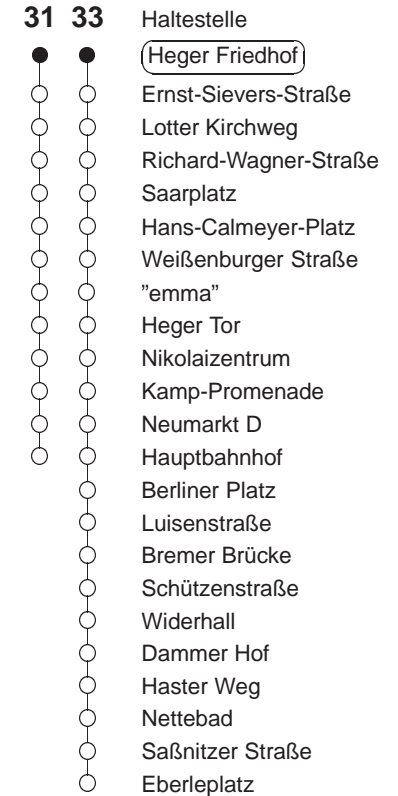

- 31:** Saarplatz - Lotter Str. - Neumarkt - Hauptbahnhof
- 32:** Eversburger Platz - Lotter Straße - Neumarkt - Hbf - Widerhall - Nettebad
- 33:** Eversburger Platz - Lotter Straße - Neumarkt - Hbf. - Widerhall - Nettebad -Eberleplatz

gültig ab 30.03.19

(H) Heger Friedhof

ausgewählte Haltestellen

	Montag bis Freitag			Samstag		Sonn- u. Feiertag		
Std.	Minuten			Minuten		Minuten		
5	11 [⊗]	41 _A		44				
6	11 _A	40 _A		11 _A	41 _A			
7	09 _A	29 _A	49 _A	11 _A	41 _A			
8	09 _A	29 _A	49 _A	11 _A	41 _A	11 [⊗]		
9	09 _A	29 _A	49 _A	11 _A	45 _A	11 [⊗]		
10	09 _A	29 _A	49 _A	15 _A	45 _A	13 [⊗]		
11	09 _A	29 _A	49 _A	15 _A	45 _A	11 [⊗]		
12	09 _A	29 _A	49 _A	15 _A	45 _A	13 [⊗]		
13	09 _A	29 _A	49 _A	15 _A	45 _A	11 _A	43 _A	
14	09 _A	29 _A	49 _A	15 _A	45 _A	13 _A	43 _A	
15	09 _A	29 _A	49 _A	15 _A	45 _A	11 _A	43 _A	
16	09 _A	29 _A	49 _A	15 _A	45 _A	13 _A	43 _A	
17	09 _A	29 _A	49 _A	15 _A	41 _A	11 _A	43 _A	
18	09 [⊗]	25 _A	56 _A	11 _A	41 _A	13 _A	43 _A	
19	26 _A	56 _A		11 _A	41 _A	11 _A	43 _A	56
20	26 _A			26 _A		26 _A		
21	14 [⊗]			11 [⊗]		13 [⊗]		
22	14 ^{⊗⊕}			11 [⊗]		11 [⊗]		
23	11 [⊗]			11 [⊗]		11 [⊗]		

A : Linie 31

⊕ : mit Umstieg am Hauptbahnhof

⊗ : Ab Eberleplatz weiter als Linie 533 nach Rulle/Wallenhorst